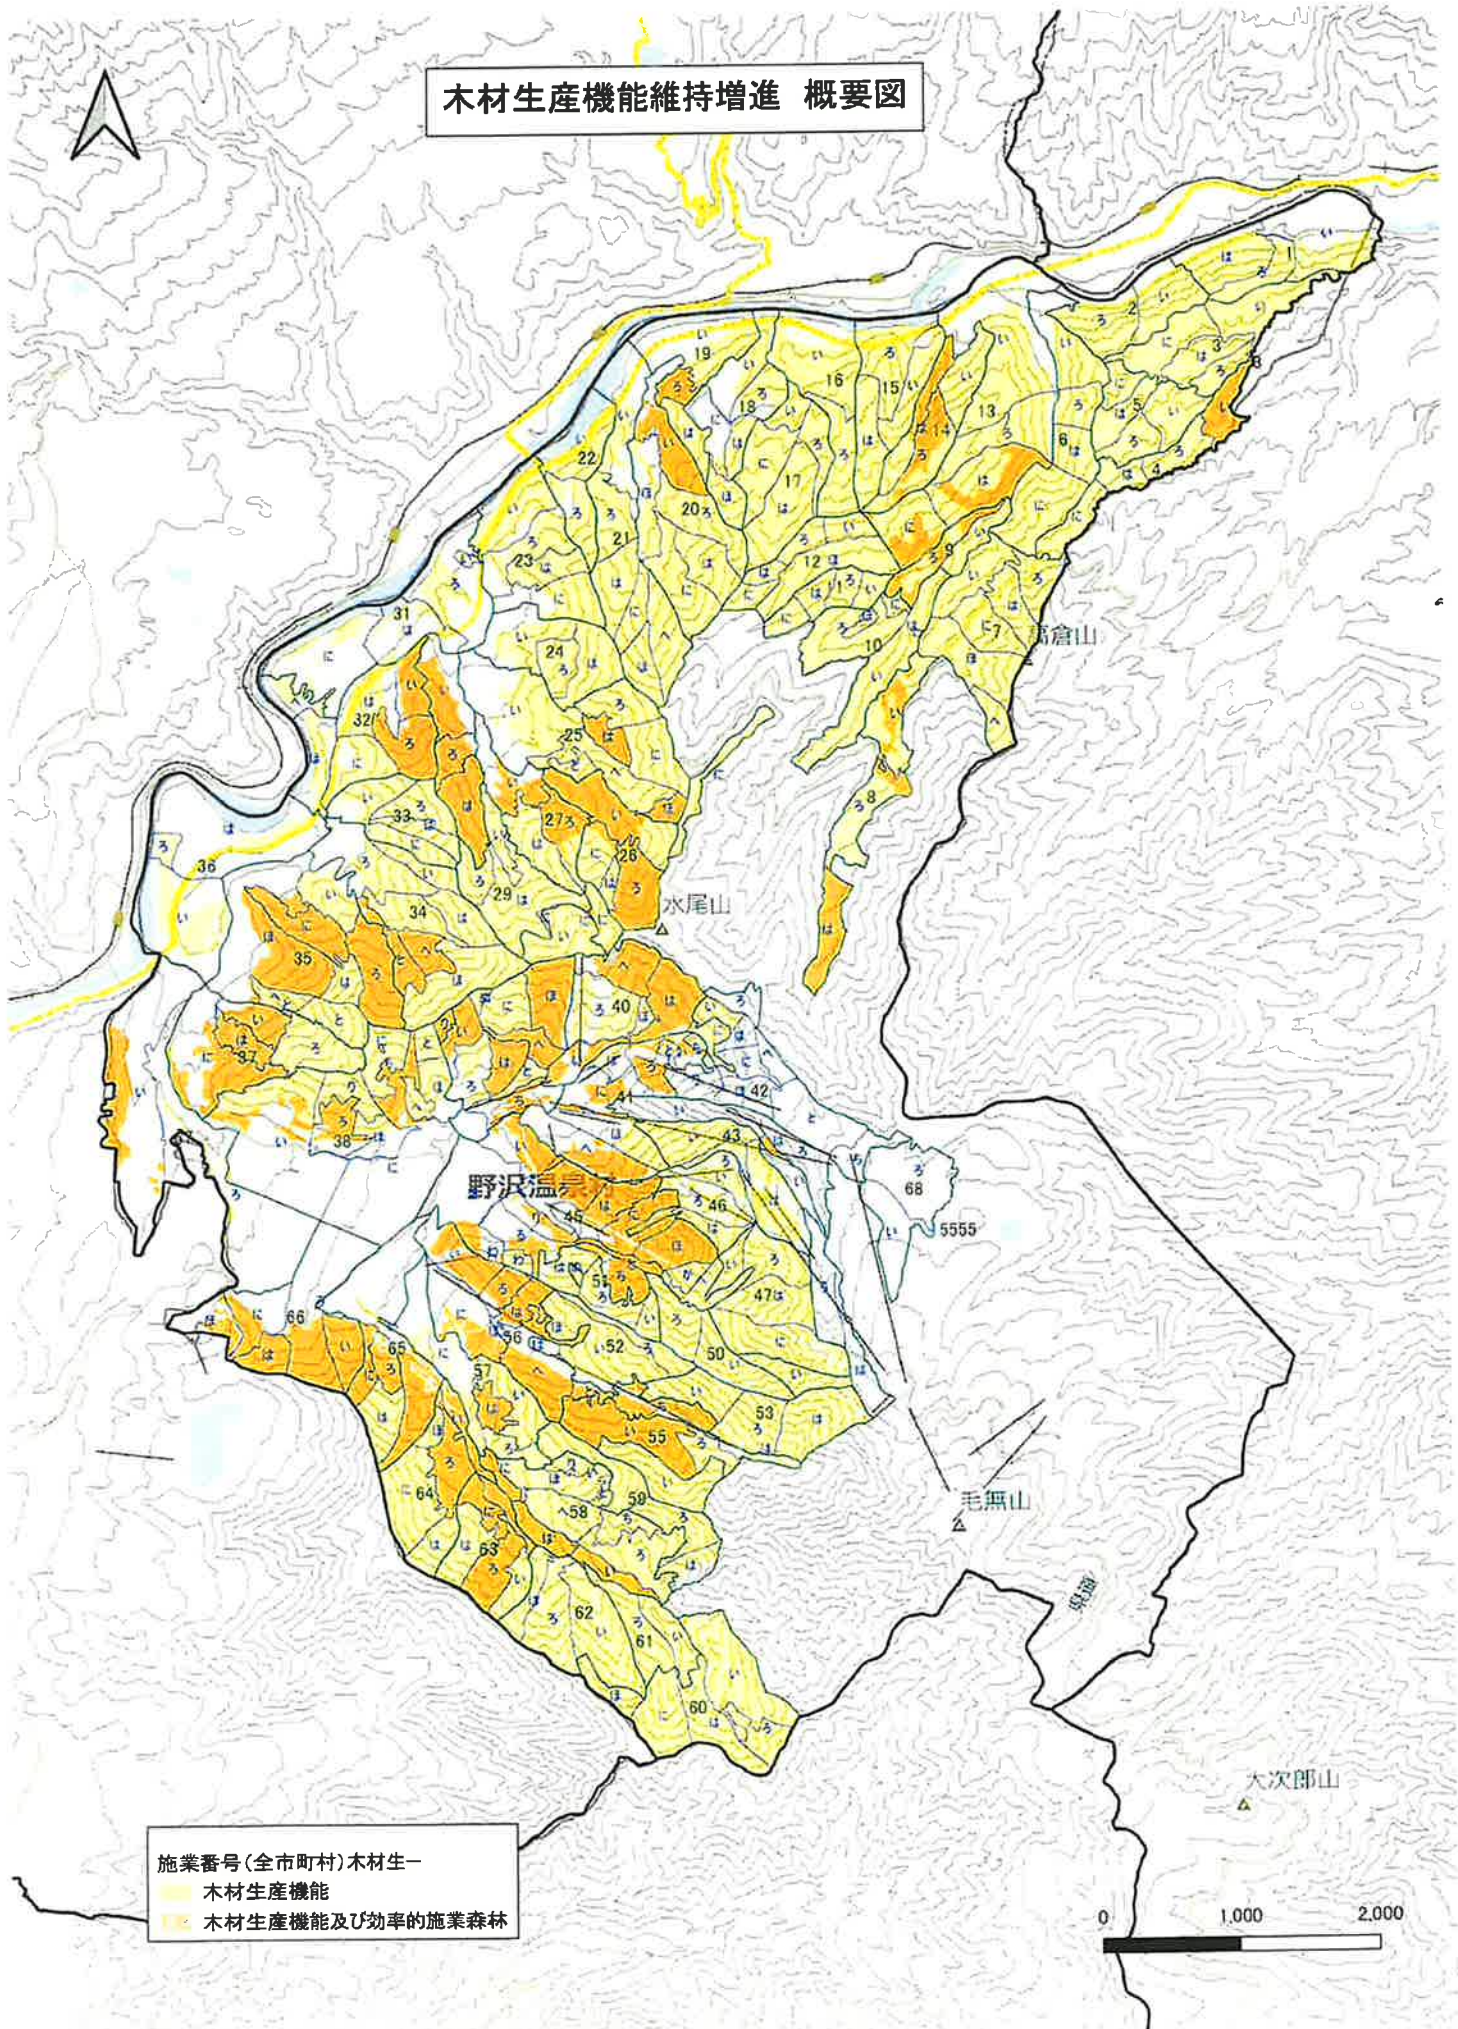

木材生産機能維持増進 概要図

- 施業番号(全市町村)木材生一
- 木材生産機能
 - 木材生産機能及び効率の施業森林

0 1,000 2,000