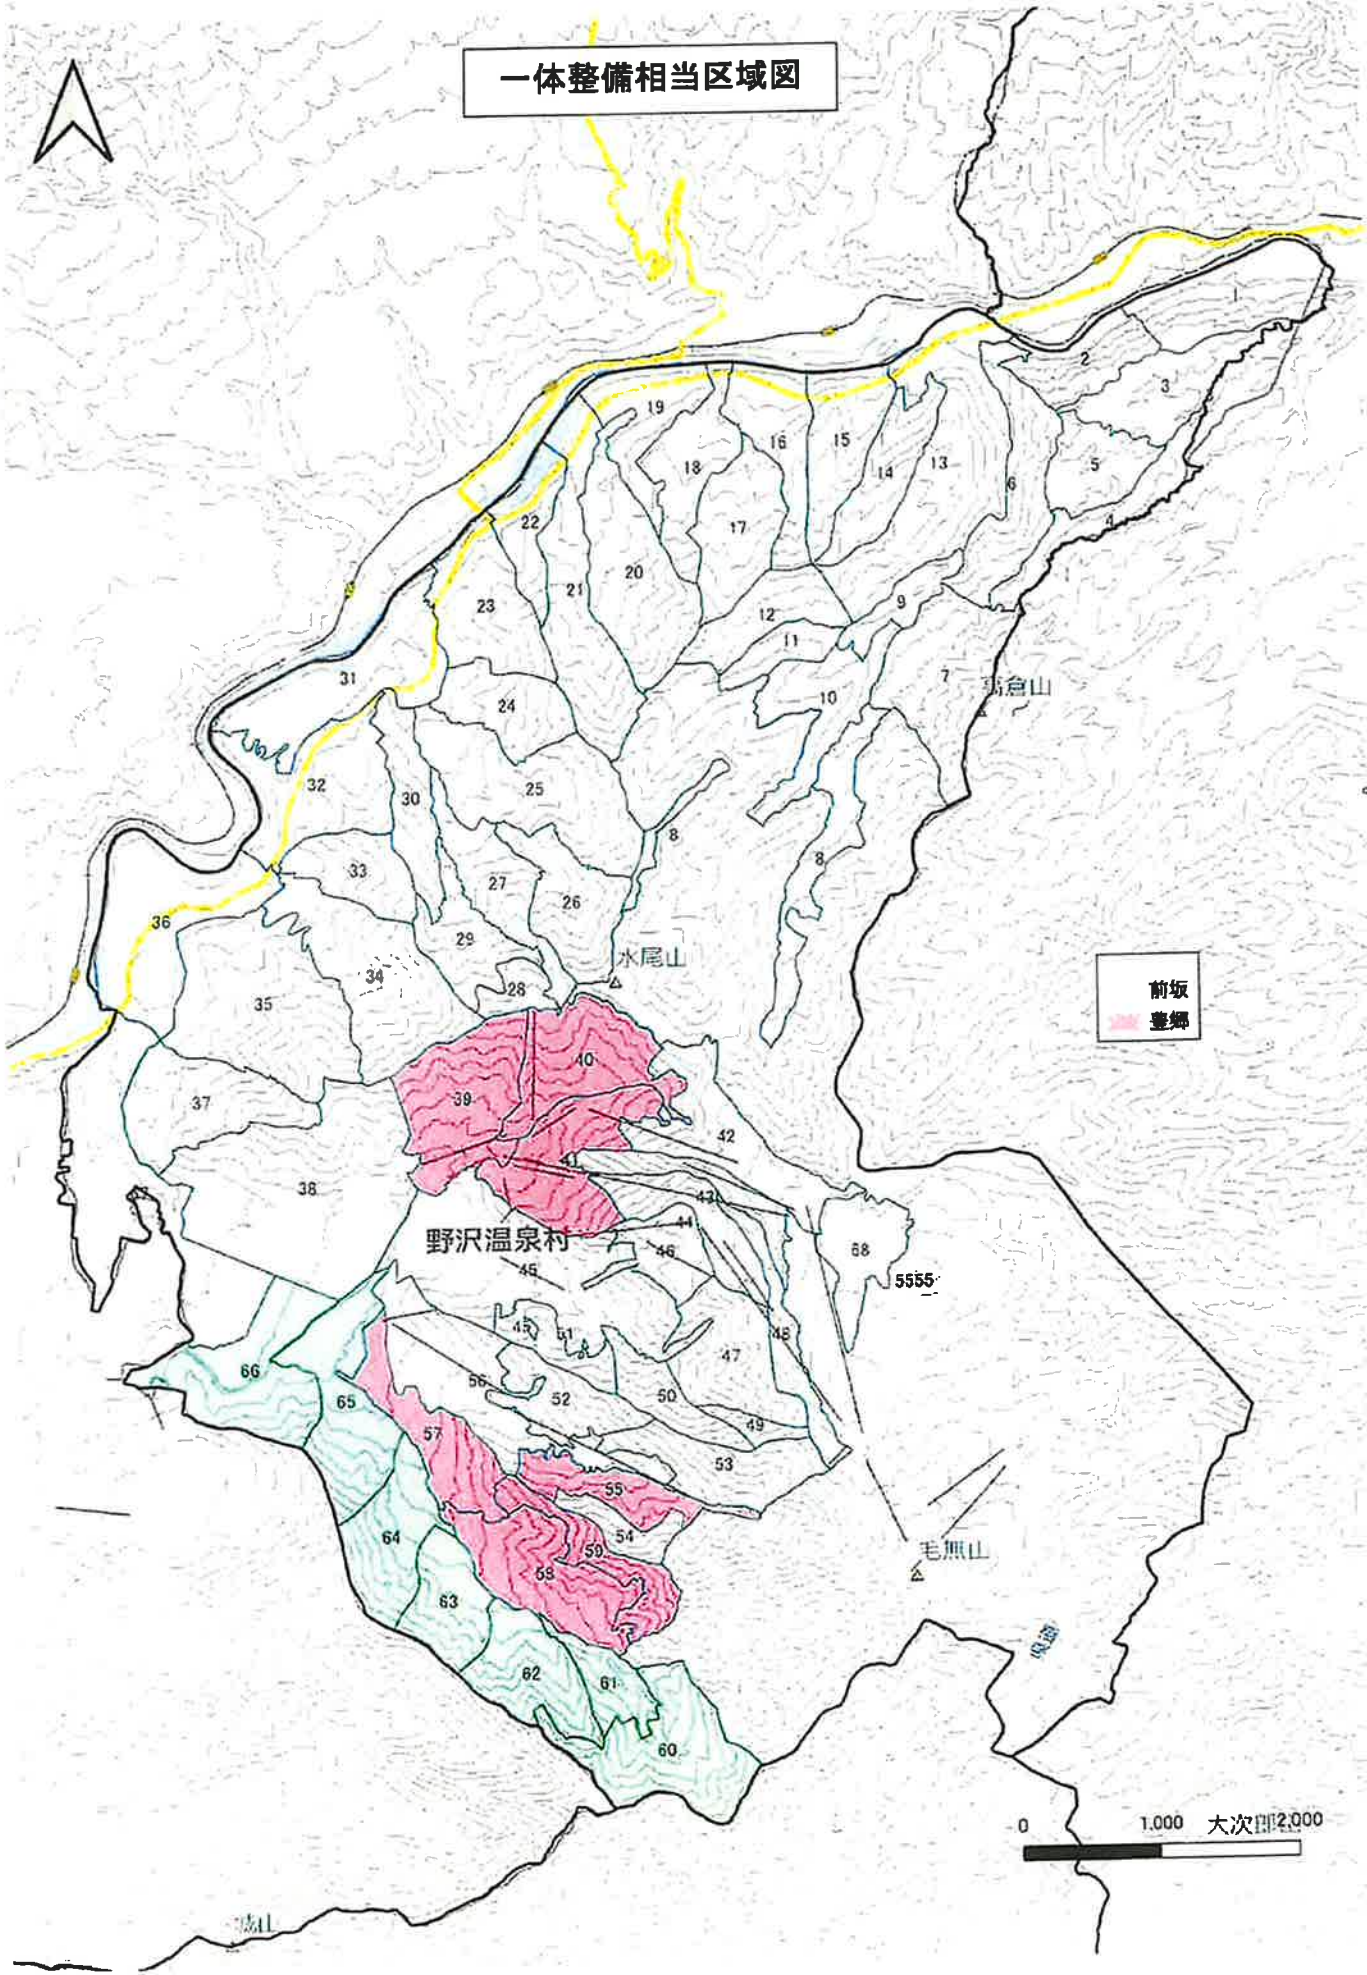

一体整備相当区域图

前坂
豊郷

野沢温泉村

水尾山

野倉山

毛無山

0 1,000 大次郎2,000